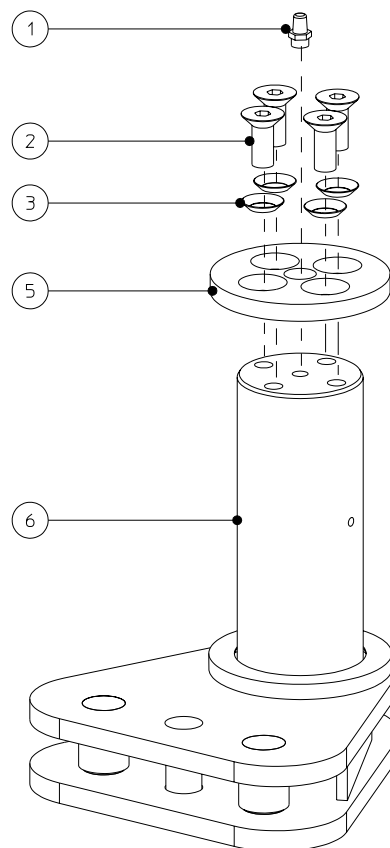

TYPE B

TYPE A

Onderdelenlijst
Ersatzteilliste
Parts List
Liste de parts

Hanglagers
Pendel
Swivel brackets
Axe de soutien

POS NR.	BESTELNR. BESTELLNR. ORDERN° N° DE COMMANDE			AANTAL STÜCKZAHL QUANTITY QUANTITÉ	OMSCHRIJVING	BEZEICHNUNG	DESCRIPTION	DESCRIPTION
	6-8 TON	12 TON	18 TON					
1	37200002	37200002	37200002	2	Smeernippel	Schmiernippel	Lubricating nipple	Douille de graissage
2	45031209	45031209	45031209	8	Schroef verz. M12 x 30	Versunken Schraube M12 x 30	Countersink bolt M12 x 30	Boullon plongé
3	N0022244	N0022244	N0022244	8	Verzonken tanveerring M12	Versunken Spannscheibe M12	Countersink curved washer	Anneau élastique plongé
4	---	N0598032	N0598034	1	Hanglager	Hängelager	Swivel bracket	Axe de soutien
5	13080002	N0598035	N0598035	2	Bewerkt rond	Rund	Round	Segment d'arrêt axe de soutien
6	13020003	N0598031	N0598033	1	Hanglager	Hängelager	Swivel bracket	Axe de soutien