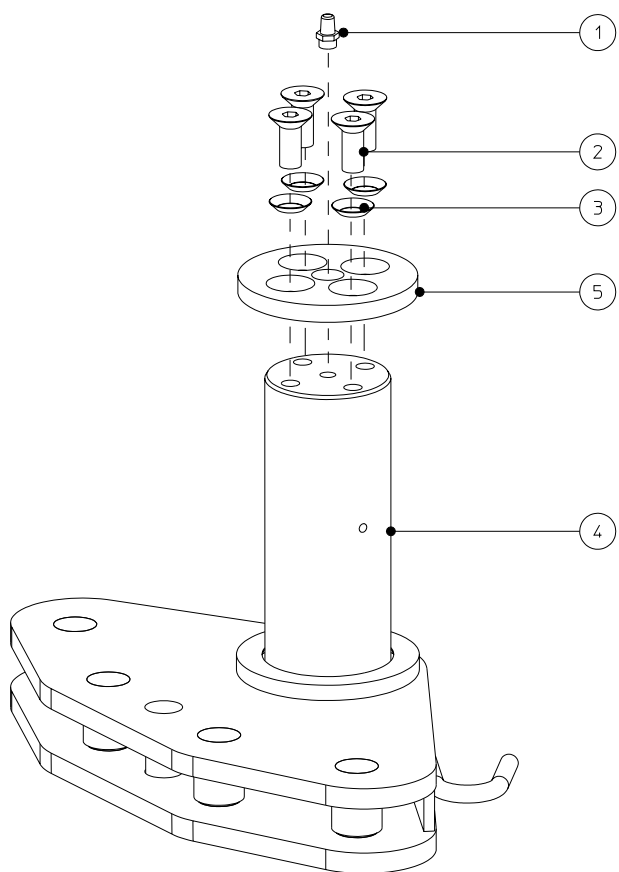

TYPE B

TYPE A

Onderdelenlijst
Ersatzteilliste
Parts List
Liste de parts

Hanglagers
Pendel
Swivel brackets
Axe de soutien

POS NR.	BESTELNR. BESTELLNR. ORDERN° N° DE COMMANDE			AANTAL STÜCKZAHL QUANTITY QUANTITÉ	OMSCHRIJVING	BEZEICHNUNG	DESCRIPTION	DESCRIPTION
	6-8 TON	12 TON	18 TON					
1	37200002	37200002	37200002	2	Smeernippel	Schmiernippel	Lubricating nipple	Douille de graissage
2	45031209	45031209	45031209	8	Schroef verz. M12 x 30	Versunken Schraube M12 x 30	Countersink bolt M12 x 30	Boullon plongé
3	N0022244	N0022244	N0022244	8	Verzonken tanveerring M12	Versunken Spannscheibe M12	Countersink curved washer	Anneau élastique plongé
4	---	N0598032	N0598034	1	Hanglager	Hängelager	Swivel bracket	Axe de soutien
5	13080002	N0598035	N0598035	2	Bewerkt rond	Rund	Round	Segment d'arrêt axe de soutien
6	13020003	N0598031	N0598033	1	Hanglager	Hängelager	Swivel bracket	Axe de soutien