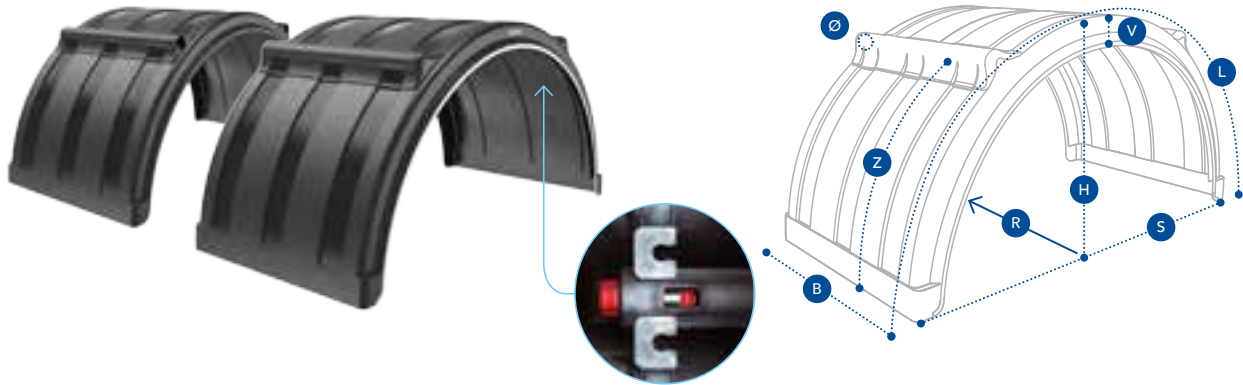

# DK4180/90

## Fast-fit mudguard with white border

Parafango in plastica attacco rapido con bordo bianco  
 Kunststoff Kotflügel mit schnellem Einbausystem und weißem Rand  
 Aile fixation rapide en plastique avec bord blanc  
 Guardabarro plástico con ribete blanco a instalación rápida

Series **EASY**

	B	L	R	S	H	V	Z	Ø
<b>DK4180</b>	450	2125	680	1365	670	80	590	42
<b>DK4190</b>	690	2125	680	1365	670	80	590	42

## Stay for DK4180/90

	L	Ø	Th
<b>DK8050</b>	505	42	2,5
<b>DK8051</b>	700	42	2,5

	L	Ø	Th
<b>DK8052</b>	505	42	2,5
<b>DK8053</b>	700	42	2,5

	L	L1	Ø	Th
<b>DK8056</b>	505	390	42	2,5
<b>DK8057</b>	700	580	42	2,5